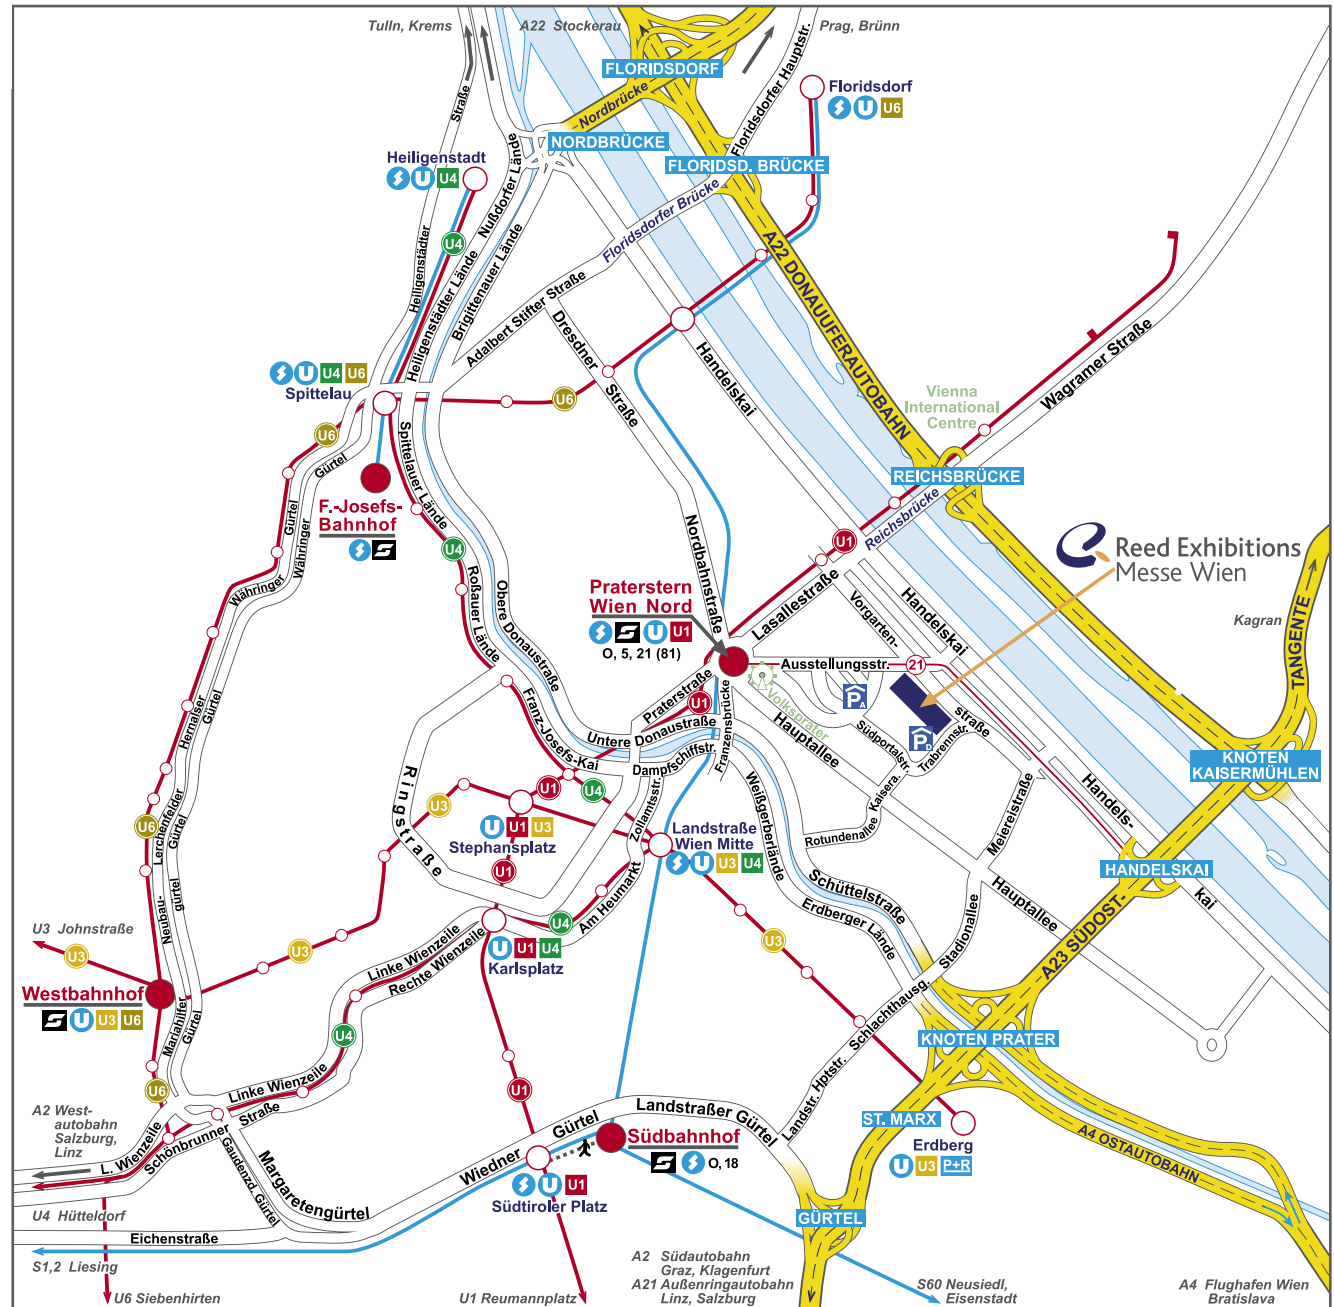

Messeplatz 1
A-1020 Wien / Vienna

Mit dem Auto

- Vom Flughafen Wien-Schwechat / Osten:
Autobahn A 4 - A 23 Praha / Brünn - Abfahrt Handelskai
- Von Süden:
Autobahn A 2 - A 23 Praha / Brünn - Abfahrt Handelskai
- Von Westen:
Autobahn A1 - Umfahrung A 21 Richtung Zentrum -
A 23 Praha / Brünn - Abfahrt Handelskai
- Von Norden:
Donauuferautobahn A 22 - A 23 Richtung Graz / Linz -
Abfahrt Handelskai

By car

- From Vienna Intl. Airport Schwechat / east:
A4 motorway - A 23 dir. Praha / Brünn - exit Handelskai
- From South:
A 2 motorway - A 23 dir. Praha / Brünn - exit Handelskai
- From North:
A 22 motorway - A 23 dir. Graz / Linz - exit Handelskai
- From West:
A 1 motorway - A 21 dir. Zentrum - A 23 dir. Praha / Brünn -
exit Handelskai

Mit öffentlichen Verkehrsmitteln

- U-Bahn U1 bis Station Praterstern - Straßenbahnlinie 21 bis Station Messeplatz; Buslinie 11A bis Station Elderschplatz

By public transport

- Underground U1 until station Praterstern - tramway 21 until station Messeplatz; Bus 11A until station Elderschplatz

Parkhaus A, bei Eingang A - Nordportalstraße:
 Zufahrt Praterstern - Ausstellungsstraße - Max-Koppe-Gasse oder
 Zufahrt Handelskai - Machstraße - Ausstellungsstraße - Max-Koppe-Gasse

Parkhaus D, bei Eingang D- Trabrennstraße:
 Zufahrt Vorgartenstraße - Trabrennstraße